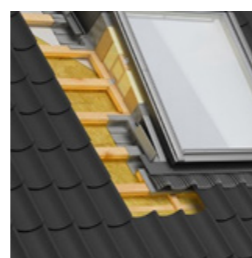

* Tvornički izrađena podkonstrukcija

* Šperploča

* 37 mm izolacijski sloj od bijelog poliuretana

5 Drenažni oluk

* Pocinčani čelik

* Isporučuje se u pakovanju zajedno sa BFX hidroizolacijskom maramicom

3 VELUX opšav